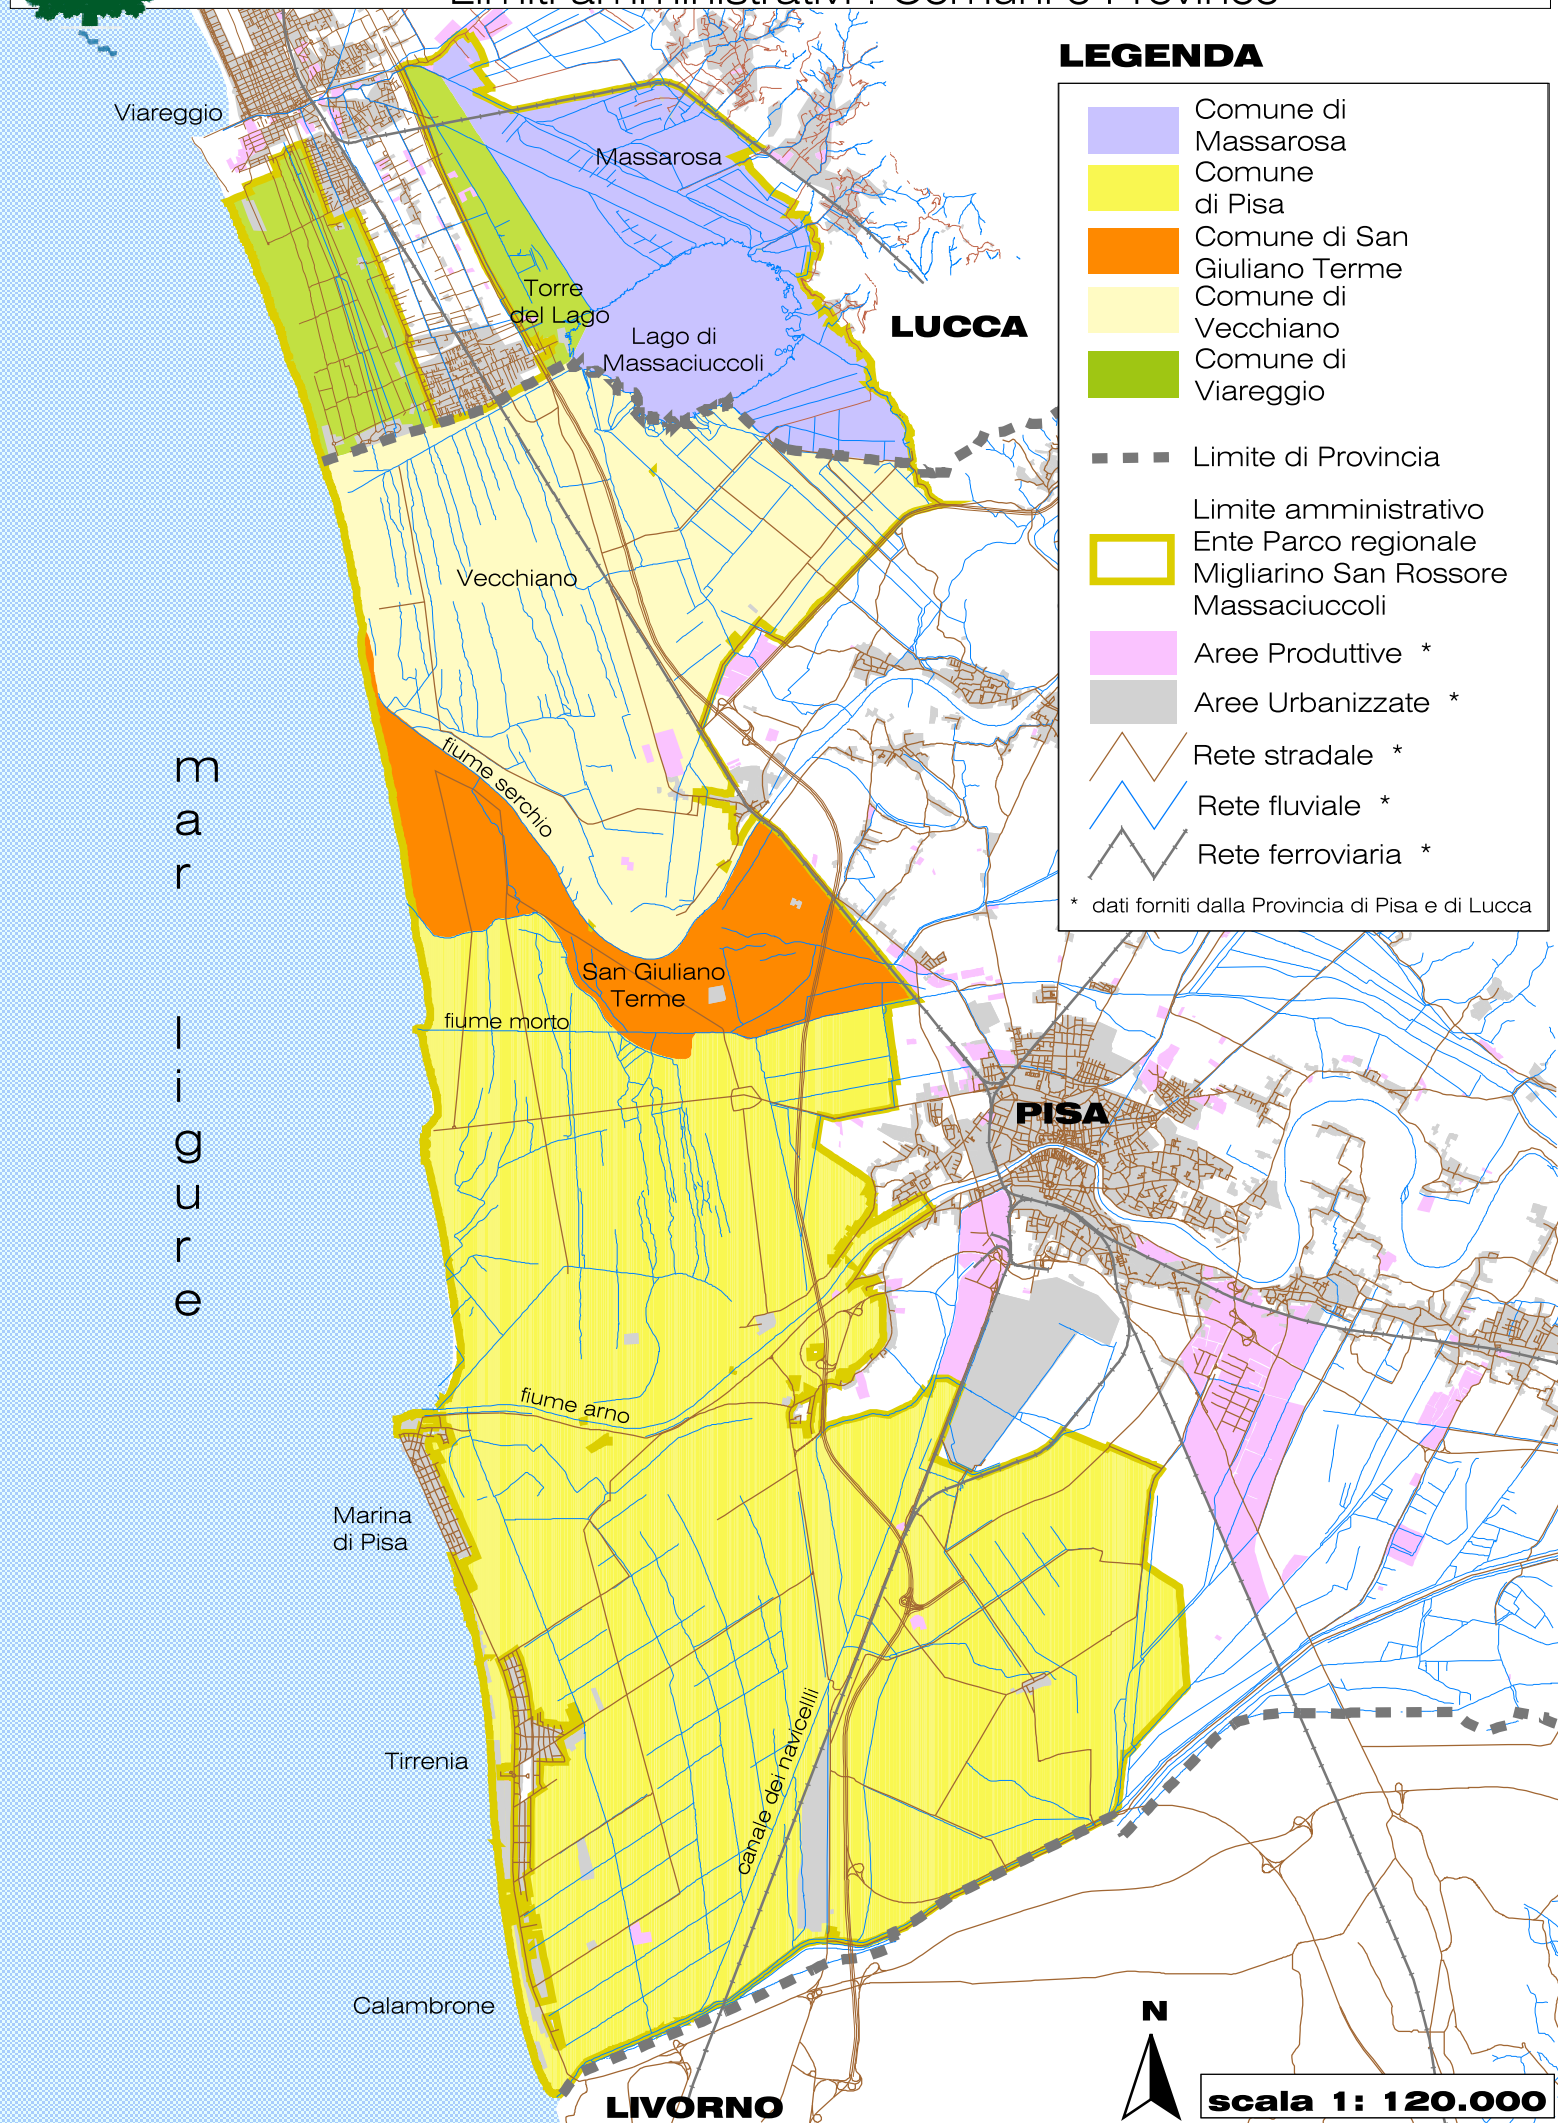

Ente Parco Regionale Migliarino San Rossore Massaciuccoli : Limiti amministrativi : Comuni e Province

LEGENDA

- Comune di Massarosa
 - Comune di Pisa
 - Comune di San Giuliano Terme
 - Comune di Vecchiano
 - Comune di Viareggio

 - Limite di Provincia
 - Limite amministrativo Ente Parco regionale Migliarino San Rossore Massaciuccoli
 - Aree Produttive *
 - Aree Urbanizzate *
 - Rete stradale *
 - Rete fluviale *
 - Rete ferroviaria *
- * dati forniti dalla Provincia di Pisa e di Lucca

m
a
r
i
g
u
e
r
e

scala 1: 120.000