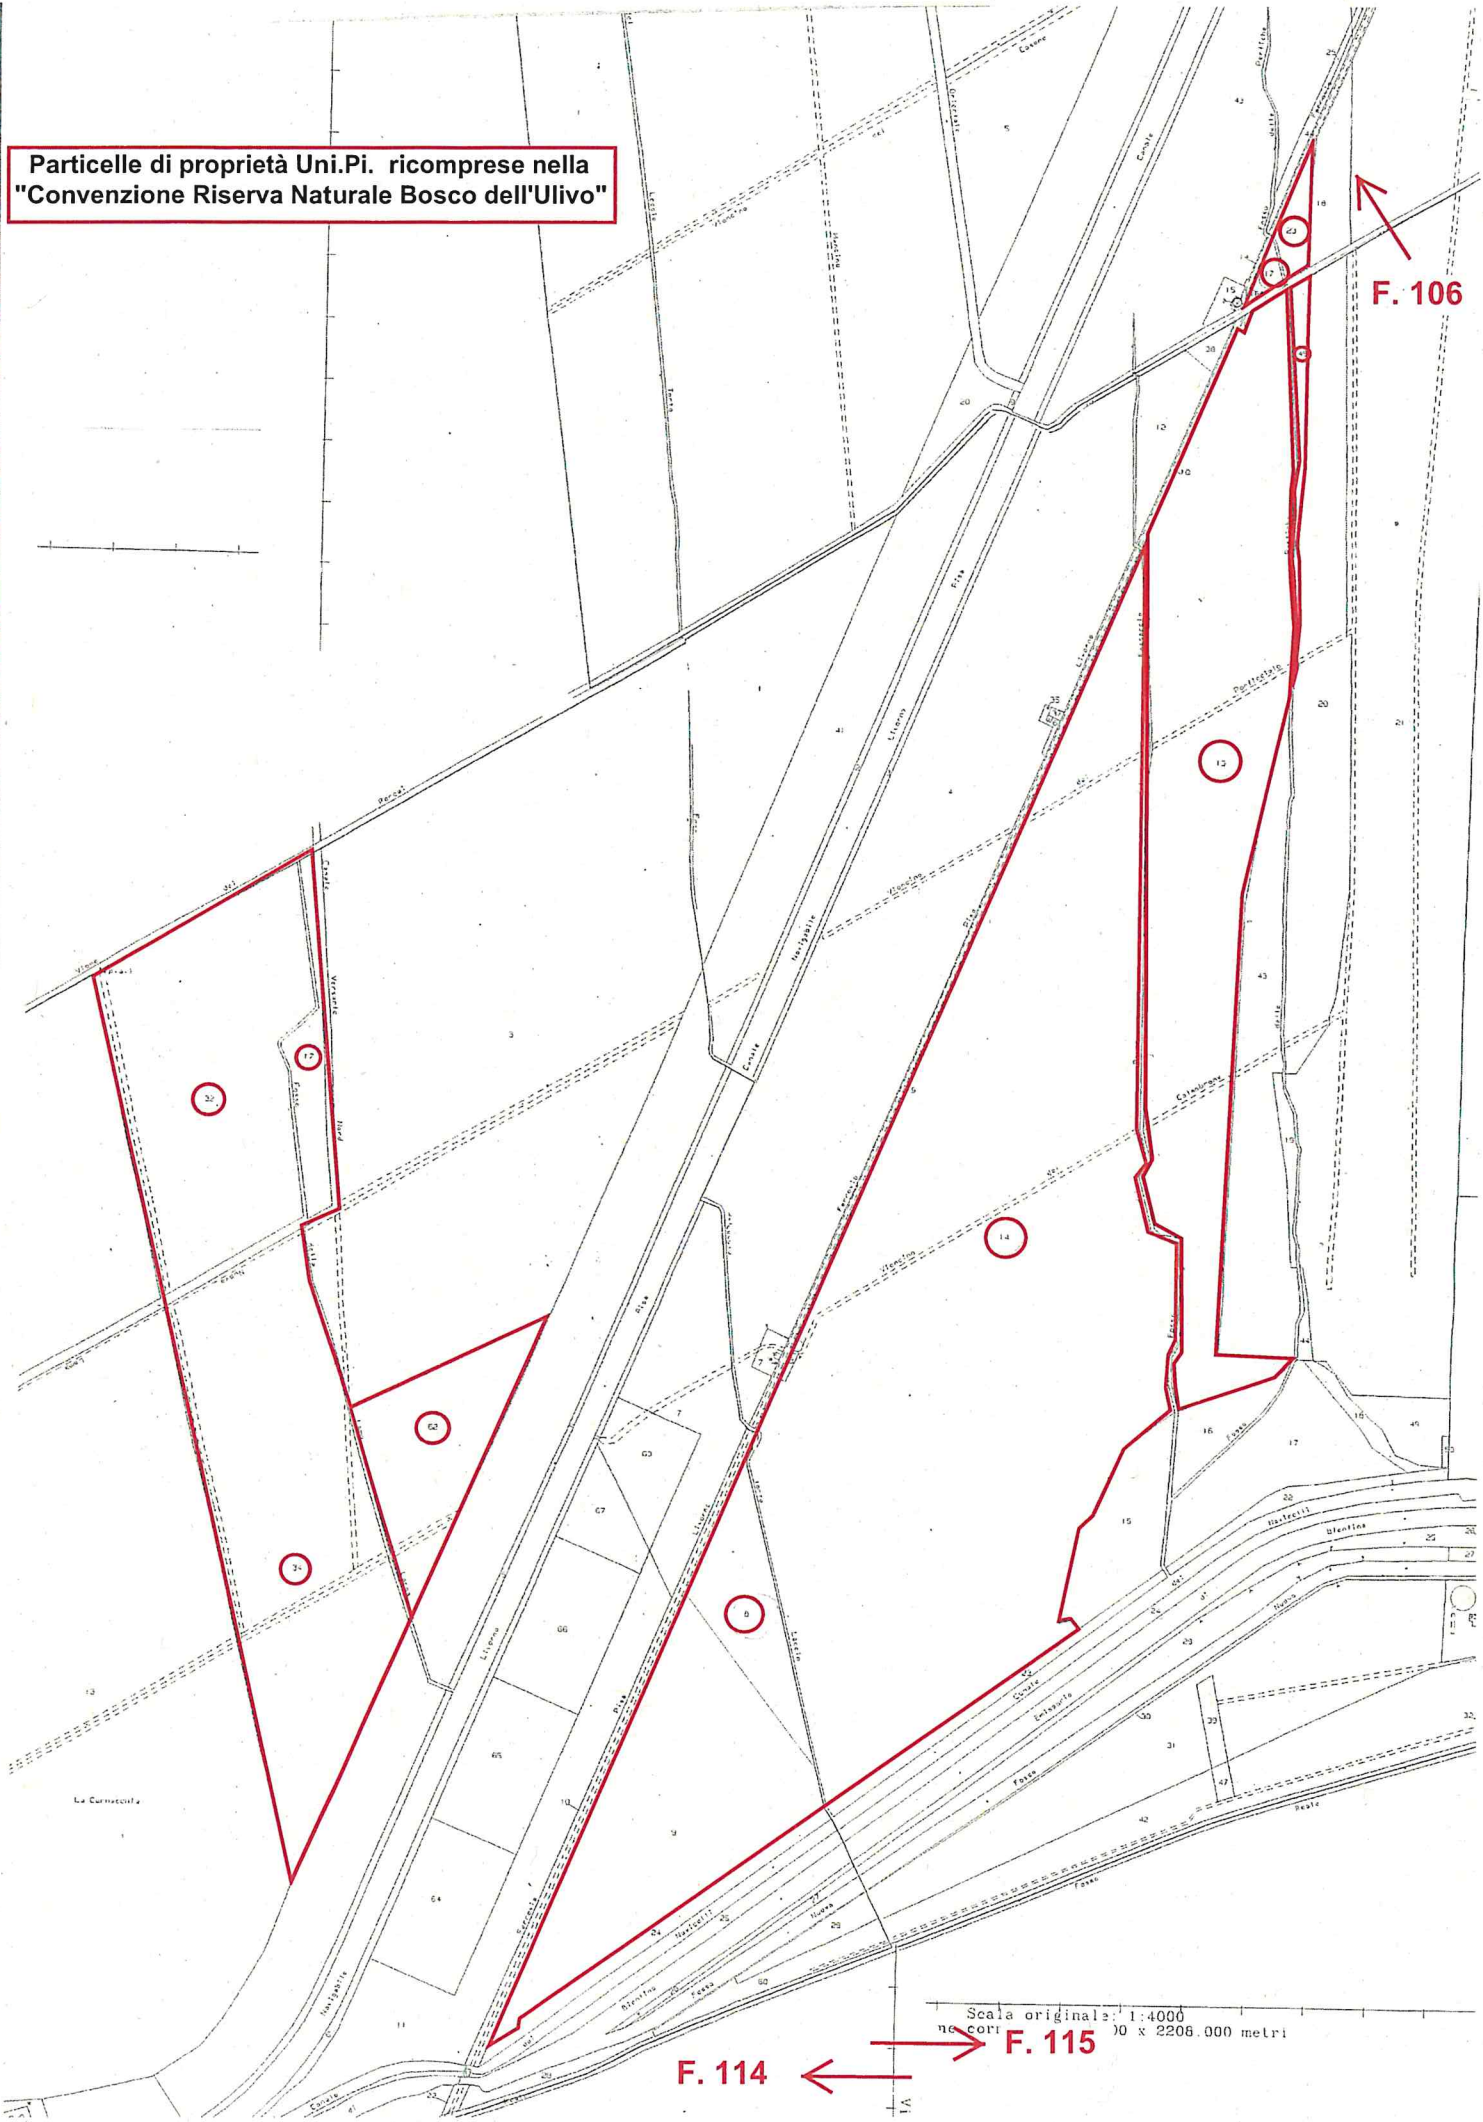

Particelle di proprietà Uni.Pi. ricomprese nella  
"Convenzione Riserva Naturale Bosco dell'Ulivo"

F. 106

F. 114

F. 115

Scala originali: 1:4000  
ne cori 10 x 2206.000 metri